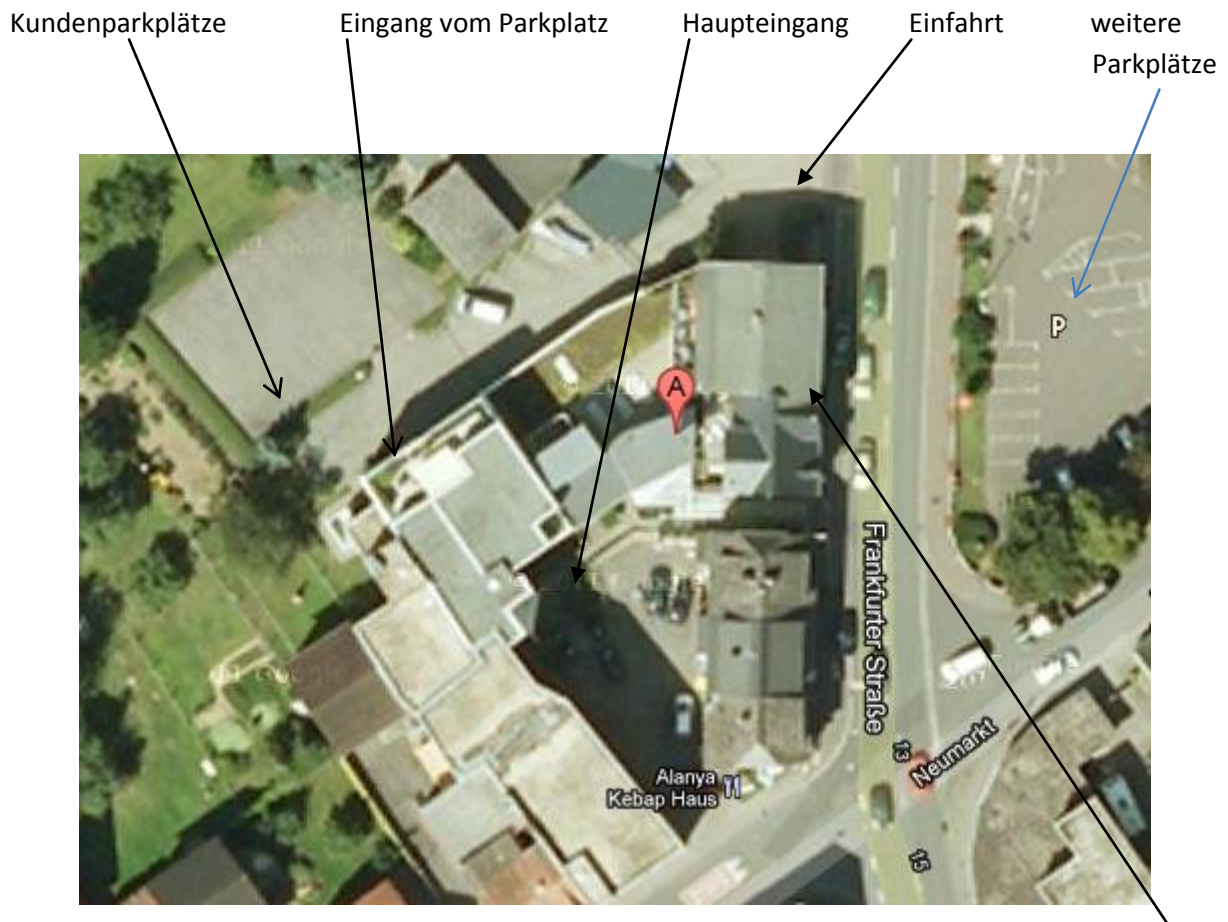

Frankfurter Straße 46A

65520 Bad Camberg

Tel. 06434 20973-0

So finden Sie uns !

Quelle Google Maps

Autoteile Zubehör Hölzel